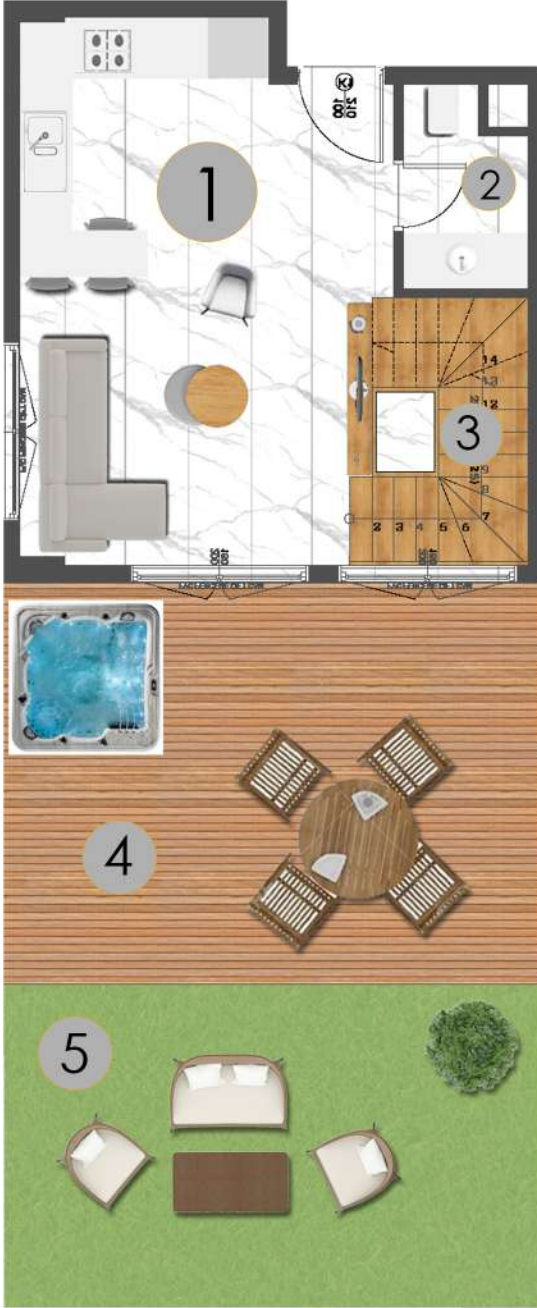

VAZİYET PLANI

BODRUM KAT PLANI

ZEMİN KAT PLANI

1-2. KAT PLANLARI

1+1 DAİRE

MODEL 1

- 1. SALON+MUTFAK : 22,00 m²
- 2. YATAK ODASI : 11,00 m²
- 3. BANYO : 4,00 m²
- 4. BALKON : 6,00 m²
- NET : 43,00 m²,
- BRÜT : 53,00 m²

1+1 DAİRE

MODEL 2

- 1. SALON+MUTFAK : 22,00 m²
 - 2. YATAK ODASI : 11,00 m²
 - 3. BANYO : 4,00 m²
 - 4. BALKON : 6,00 m²
- NET : 43,00 m²,
BRÜT : 53,00 m²

2+1 DAİRE

MODEL 2
ÇATI KATI DUBLEKS

1. SALON+MUTFAK : 27,00 m²

2. WC : 4,00 m²

3. MERDİVEN : 5,00 m²

4. BALKON : 6,00 m²

5. YATAK ODASI : 10,50 m²

6. YATAK ODASI : 8,00 m²

7. HOL: 5,00 m²

8. BANYO : 4,50 m²

9. TERAS: 6,00 m²

10. TERAS: 5,50 m²

TOPLAM NET : 81,50 m²

TOPLAM BRÜT : 101,50 m²

2+1 DAİRE

MODEL 2
BAHÇE KATI DUBLEKS

1. SALON+MUTFAK : 20,00 m²
 2. WC : 3,00 m²
 3. MERDİVEN : 5,00 m²
 4. BAHÇE TERAS: 26,00 m²
 5. BAHÇE YEŞİL ALAN: 22,50 m²
 6. YATAK ODASI : 13,50 m²
 7. YATAK ODASI: 9,50 m²
 8. BANYO : 4,00 m²
 9. HOL: 4,50 m²
 10. BALKON: 7,00 m²
- TOPLAM NET : 122,00 m²**
TOPLAM BRÜT : 141,00 m²