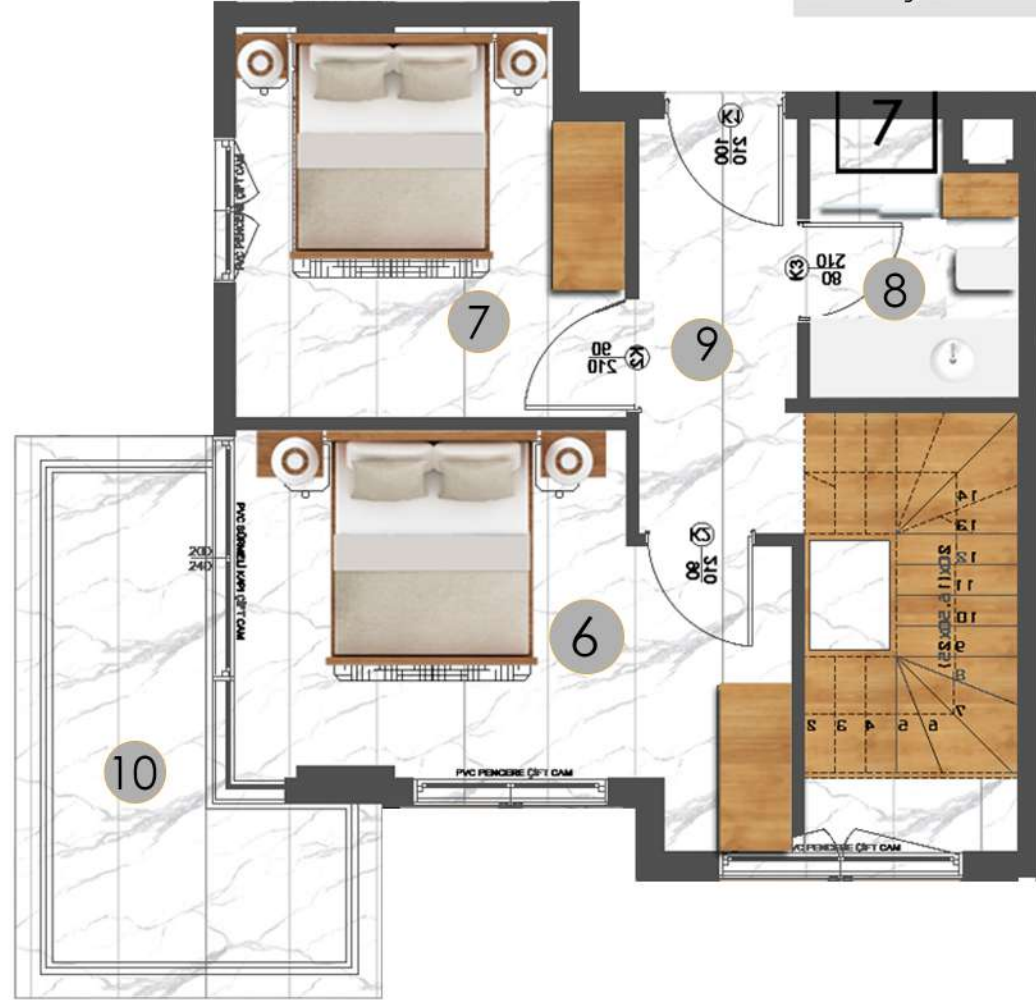

VAZİYET PLANI

BODRUM KAT PLANI

ZEMİN KAT PLANI

1-2. KAT PLANLARI

1+1 DAİRE

MODEL 1

- 1. SALON+MUTFAK : 22,00 m²
- 2. YATAK ODASI : 11,00 m²
- 3. BANYO : 4,00 m²
- 4. BALKON : 6,00 m²
- NET : 43,00 m²,
- BRÜT : 53,00 m²

1+1 DAİRE

MODEL 2

- 1. SALON+MUTFAK : 22,00 m²
 - 2. YATAK ODASI : 11,00 m²
 - 3. BANYO : 4,00 m²
 - 4. BALKON : 6,00 m²
- NET : 43,00 m²,
BRÜT : 53,00 m²

2+1 DAİRE

MODEL 2
ÇATI KATI DUBLEKS

1. SALON+MUTFAK : 27,00 m²

2. WC : 4,00 m²

3. MERDİVEN : 5,00 m²

4. BALKON : 6,00 m²

5. YATAK ODASI : 10,50 m²

6. YATAK ODASI : 8,00 m²

7. HOL: 5,00 m²

8. BANYO : 4,50 m²

9. TERAS: 6,00 m²

10. TERAS: 5,50 m²

TOPLAM NET : 81,50 m²

TOPLAM BRÜT : 101,50 m²

2+1 DAİRE

MODEL 2
BAHÇE KATI DUBLEKS

1. SALON+MUTFAK : 20,00 m²
 2. WC : 3,00 m²
 3. MERDİVEN : 5,00 m²
 4. BAHÇE TERAS: 26,00 m²
 5. BAHÇE YEŞİL ALAN: 22,50 m²
 6. YATAK ODASI : 13,50 m²
 7. YATAK ODASI: 9,50 m²
 8. BANYO : 4,00 m²
 9. HOL: 4,50 m²
 10. BALKON: 7,00 m²
- TOPLAM NET : 122,00 m²**
TOPLAM BRÜT : 141,00 m²