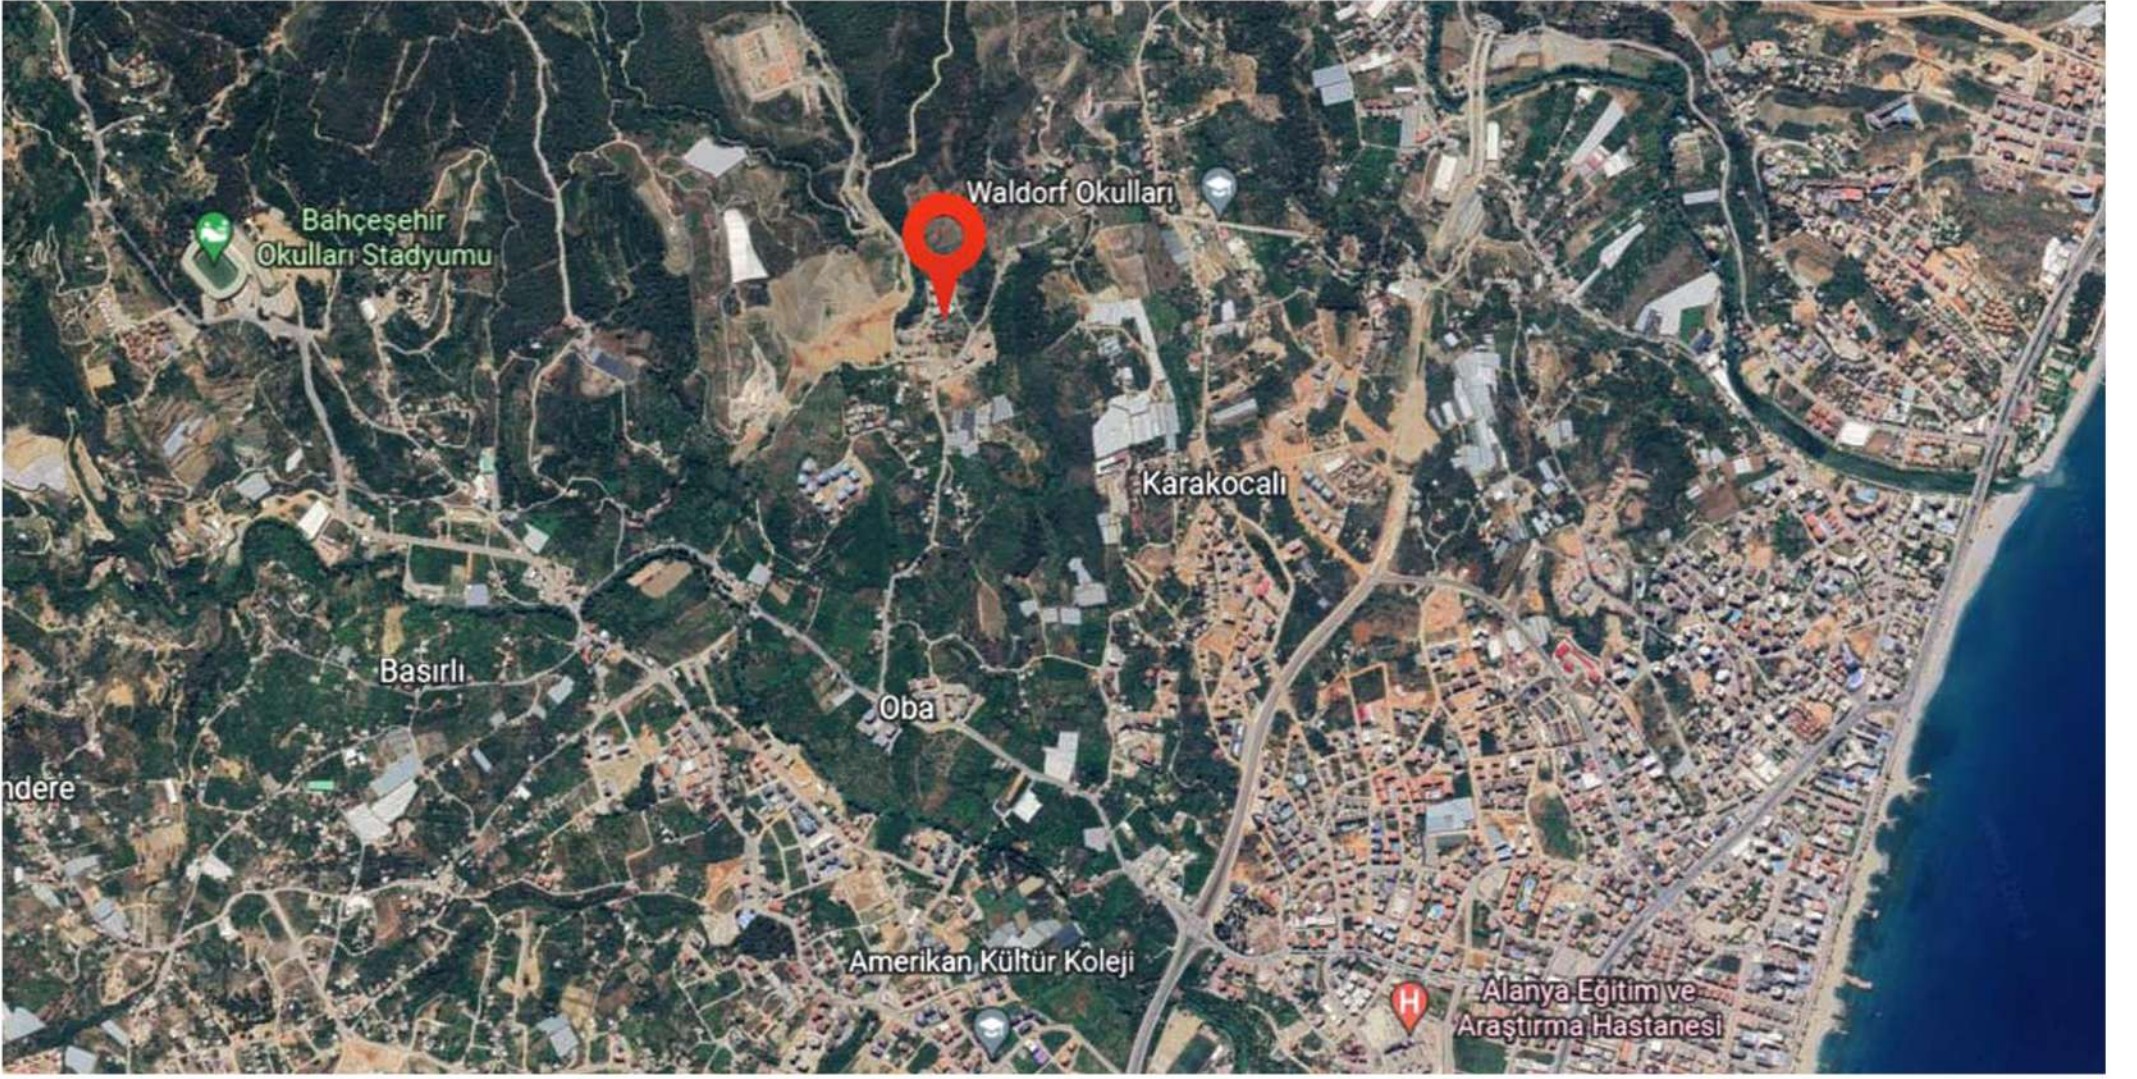

Alya Life

O B A

ANTALYA İLİ, ALANYA İLÇESİ, KIZILCAŞEHİR MAHALLESİ
186 ADA, 2 PARSEL ALYA LIFE PROJESİ

2K | MİMARLIK
YAPI®

İsim
Alya Life
Oba

Tip
Konut

Konum
Oba

Alan
3505 m²

Başlangıç
02/2023

Bitiş
08/2024

Deniz Mesafesi
3 km
(VIP Shuttle Servis
Denize Ulaşım)

Şehir Merkezi
1 km

Hastane
2 km

Size Özel Ayrıcalıklı Alanlar

Açık Otopark

Geniş Bahçe Alanı