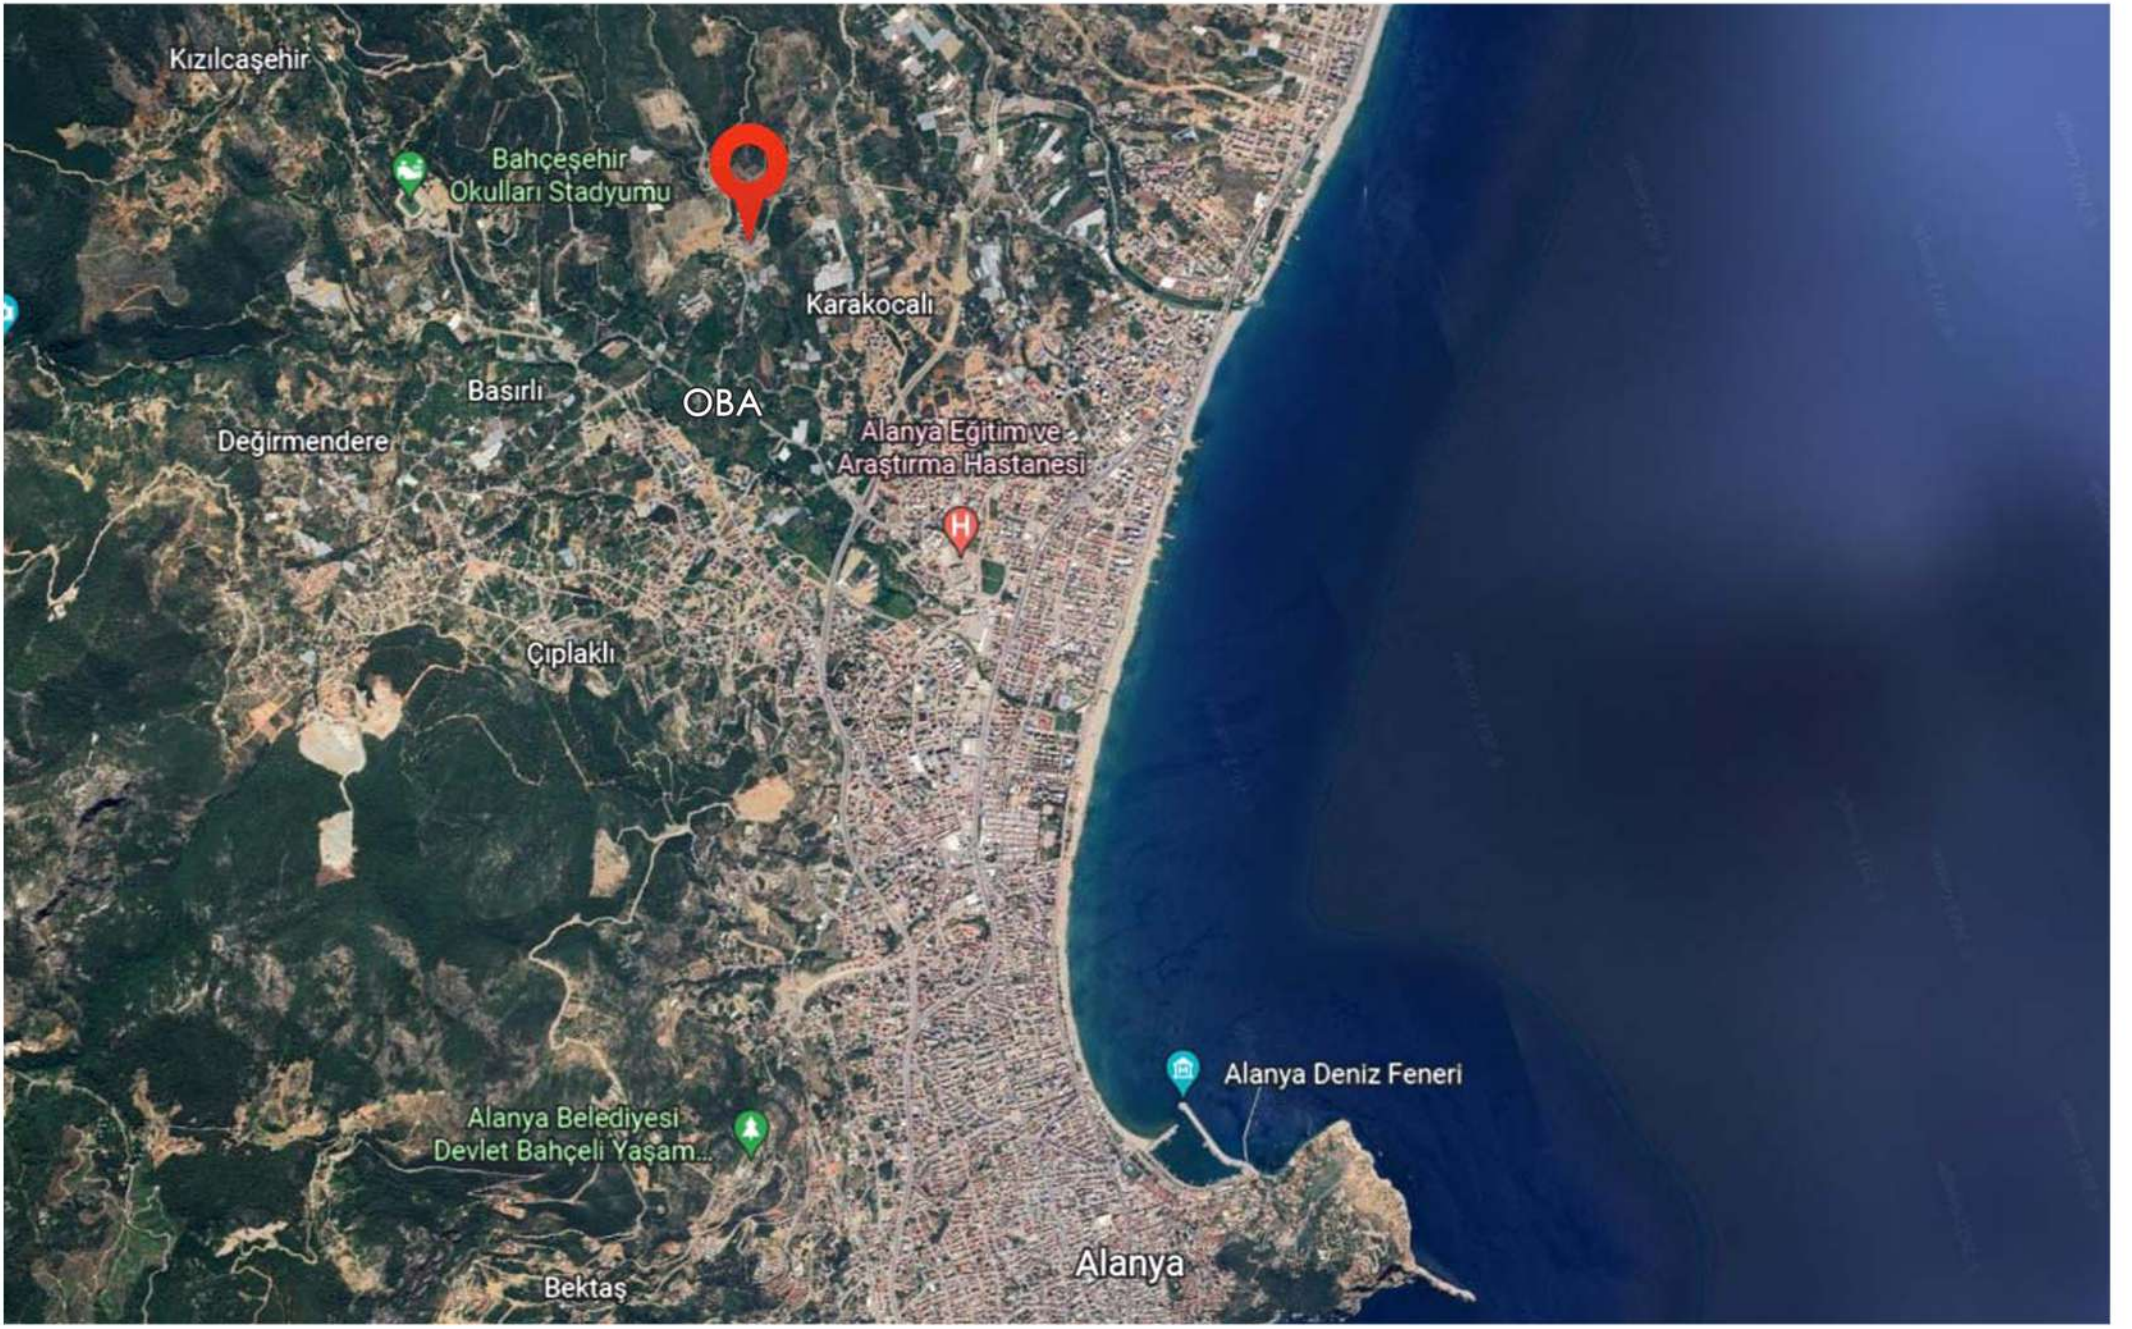

Alya Life

O B A

ANTALYA İLİ, ALANYA İLÇESİ, KIZILCAŞEHİR MAHALLESİ
186 ADA, 2 PARSEL ALYA LIFE PROJESİ

2K | MİMARLIK
YAPI®

İsim
Alya Life
Oba

Tip
Konut

Konum
Oba

Alan
3505 m²

Başlangıç
02/2023

Bitiş
08/2024

Deniz Mesafesi
3 km
(VIP Shuttle Servis
Denize Ulaşım)

Şehir Merkezi
1 km

Hastane
2 km

Size Özel Ayrıcalıklı Alanlar

Açık Otopark

Geniş Bahçe Alanı