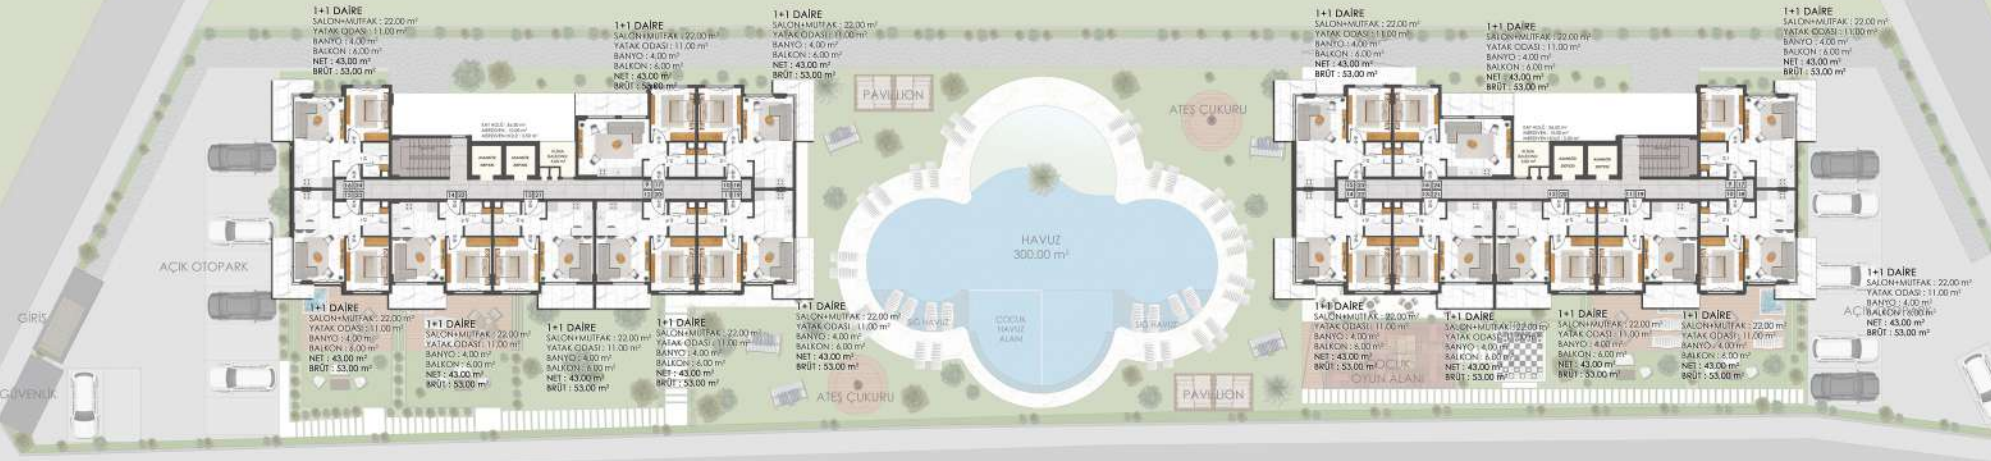

VAZİYET PLANI

BODRUM KAT PLANI

ZEMİN KAT PLANI

1-2. KAT PLANLARI

1+1 DAİRE

MODEL 1

- 1. SALON+MUTFAK : 22,00 m²
- 2. YATAK ODASI : 11,00 m²
- 3. BANYO : 4,00 m²
- 4. BALKON : 6,00 m²
- NET : 43,00 m²,
- BRÜT : 53,00 m²