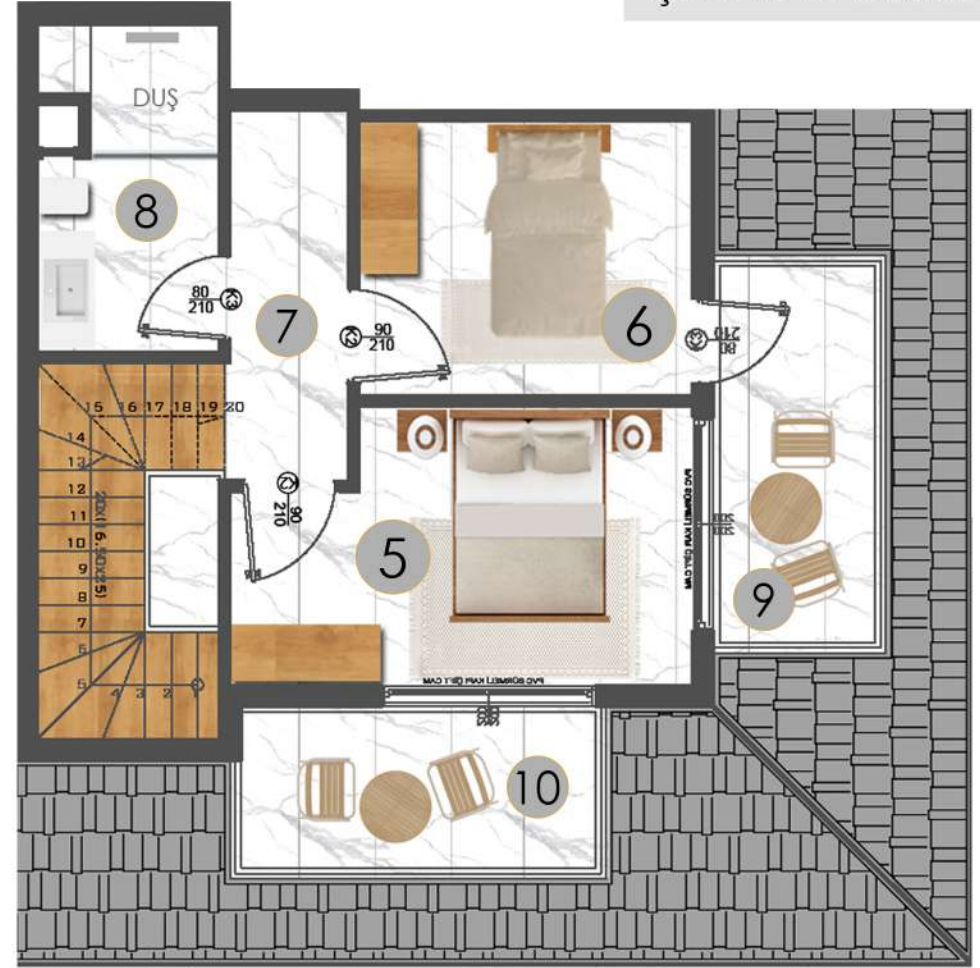

VAZİYET PLANI

BODRUM KAT PLANI

ZEMİN KAT PLANI

1-2. KAT PLANLARI

1+1 DAİRE

MODEL 1

- 1. SALON+MUTFAK : 22,00 m²
- 2. YATAK ODASI : 11,00 m²
- 3. BANYO : 4,00 m²
- 4. BALKON : 6,00 m²
- NET : 43,00 m²,
- BRÜT : 53,00 m²

1+1 DAİRE

MODEL 2

- 1. SALON+MUTFAK : 22,00 m²
 - 2. YATAK ODASI : 11,00 m²
 - 3. BANYO : 4,00 m²
 - 4. BALKON : 6,00 m²
- NET : 43,00 m²,
BRÜT : 53,00 m²

2+1 DAİRE

MODEL 2
ÇATI KATI DUBLEKS

1. SALON+MUTFAK : 27,00 m²

2. WC : 4,00 m²

3. MERDİVEN : 5,00 m²

4. BALKON : 6,00 m²

5. YATAK ODASI : 10,50 m²

6. YATAK ODASI : 8,00 m²

7. HOL: 5,00 m²

8. BANYO : 4,50 m²

9. TERAS: 6,00 m²