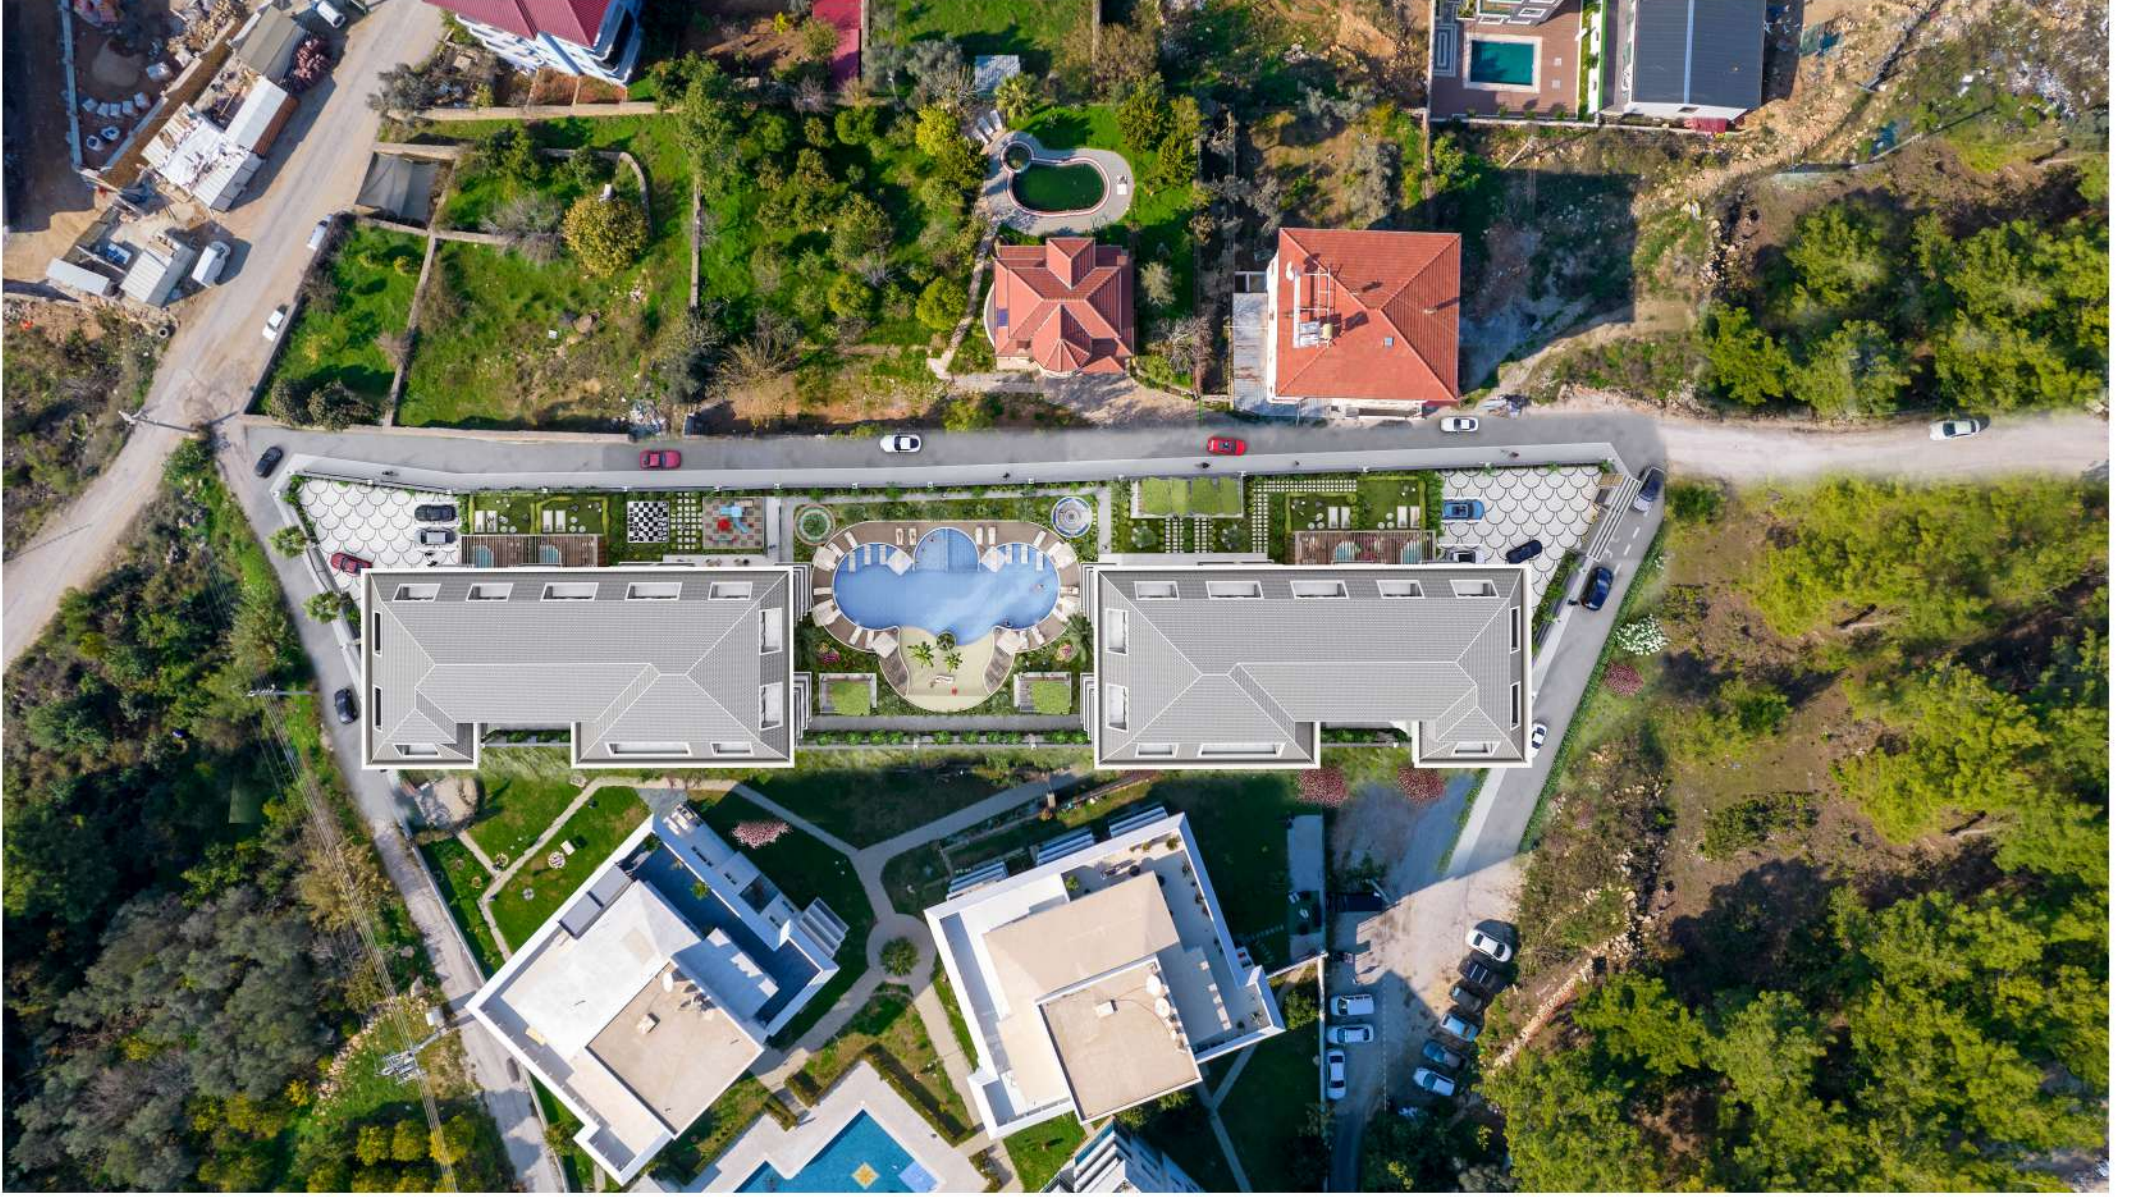

186 ADA 2 PARSEL

PARSEL ALANI: 3505,18 m²

TAKS: 0,20

OTURUM ALANI: 701,04 m²

BLOK OTURUM ALANI: 350,52 m²

TOPLAM DAİRE ADETLERİ

44 ADET 1+1 DAİRE

4 ADET 2+1 BAHÇE DUBLEKS DAİRE

16 ADET 2+1 ÇATI DUBLEKS DAİRE

TOPLAM **64 ADET DAİRE**